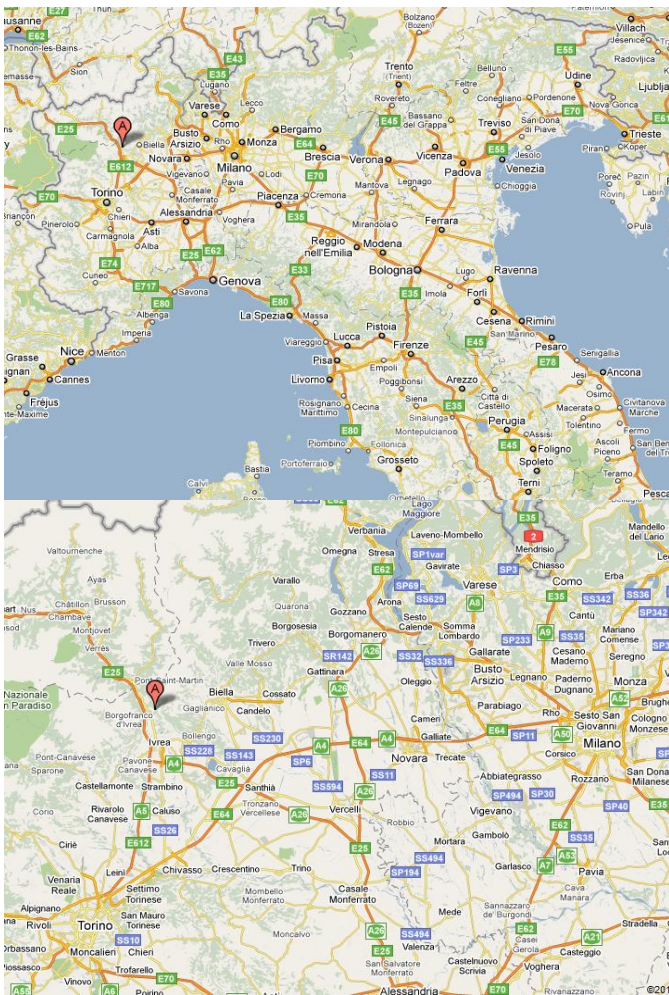

Per raggiungere Nomaglio:

Distanza dalla stazione FS Ivrea 12 Km.

Distanza da Torino 62 Km.

Autostrada A5 Torino-Aosta uscita casello di Ivrea oppure di Quincinetto

Di seguito sono riportate le mappe geografiche per raggiungere Nomaglio (indicato con la lettera A); cliccare sull'immagine per ingrandirla.

Come arrivare